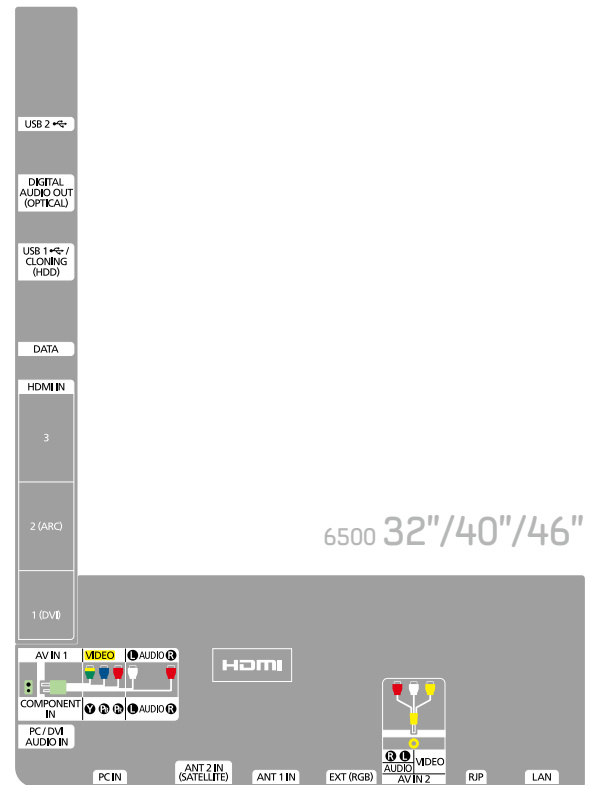

Interface Board